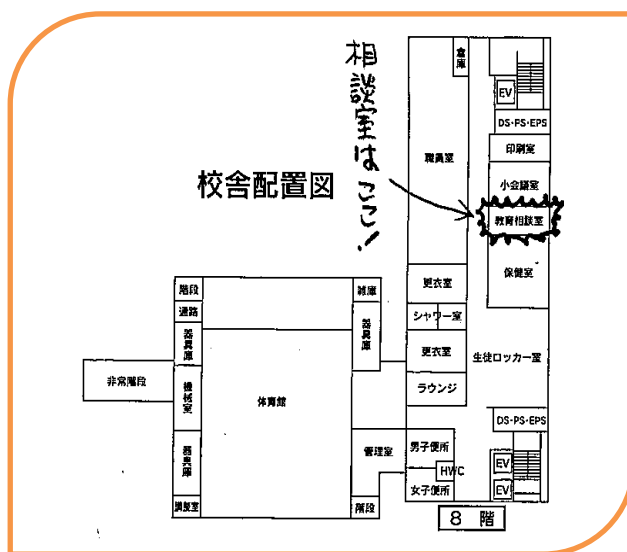

スクールソーシャルワーカーって何…？

社会福祉の相談援助を行う専門職のことです。学校や家庭生活の困ったこと、学習や進路、就職のことなどについて、一緒に課題を整理して解決策を考え、使える制度や支援を活用して課題の解決を図る手伝いをして下さいます。